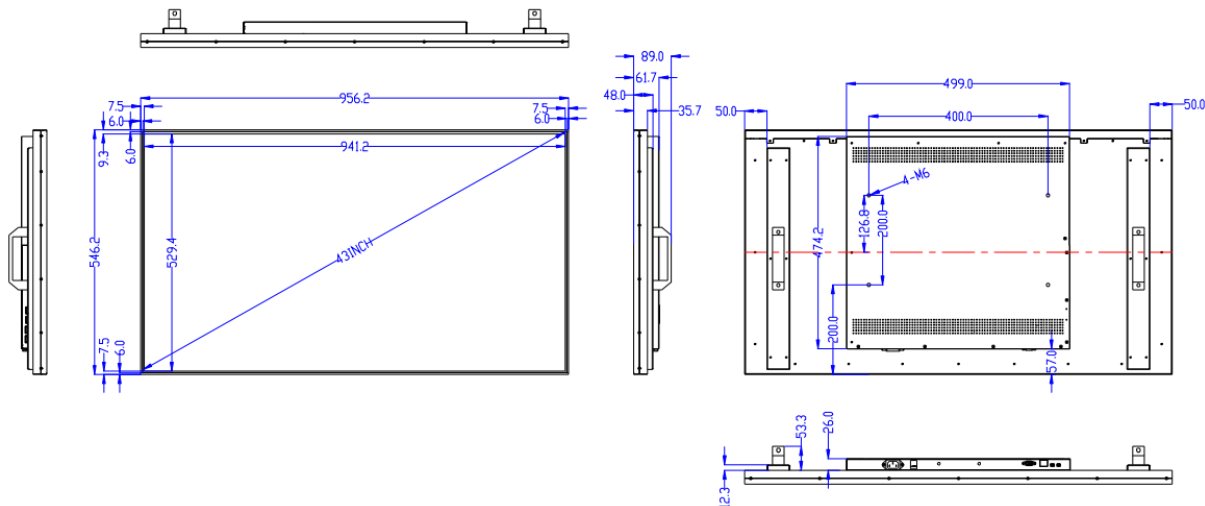

Технические характеристики

Габаритный чертёж

SR43AA

Единица измерения: мм